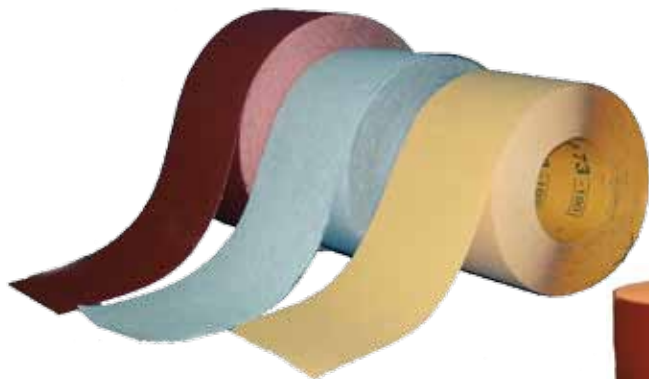

Specialerbjudande

Augusti - Oktober
2010

*Se fler tvingar på
mässan - många
förmånliga priser!*

Skruvtving TG - med speciellt utvecklat handtag av två-
komponentsplast för bättre grepp. Används till trä.

Våra populära sliprullar:

AWUKO
...för bästa slipresultat!

Sliprullar med papprygg:

408- KP 32 C av flexibelt papper med glesbelagda korn av aluminiumoxid.
Fenolharts. Mått 100 mm x 50 m. Grovlek p 100 - 180 **189:-** (ord. pris 225:-)
Grovlek p 80 **199:-** (ord. pris 245:-) Grovlek p 60 **219:-** (ord. pris 275:-)